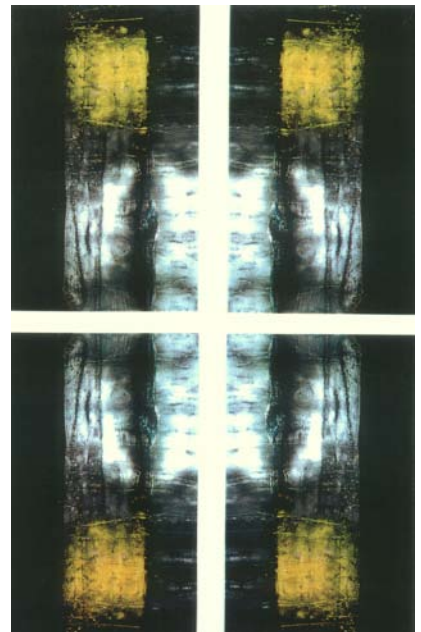

**Meditation + Konstruktion** / Torhaus Rombergpark

**Blaue Durchsicht**, 2er Montage, Laminat, ca. 160 x 240 cm

**LICHT II**  
FotoLeinwand 172 x 100 cm

**Wasserranke**  
Fotoobjekt, 300 x 15 cm

**Jää Kulta I**  
Limanat, 60 x 44 cm

**Tausend**  
Colorfotomontage, 130 x 70 cm

**LICHTBLAU**  
Colorfotomontage auf Holz, ca. 130 x 220 cm