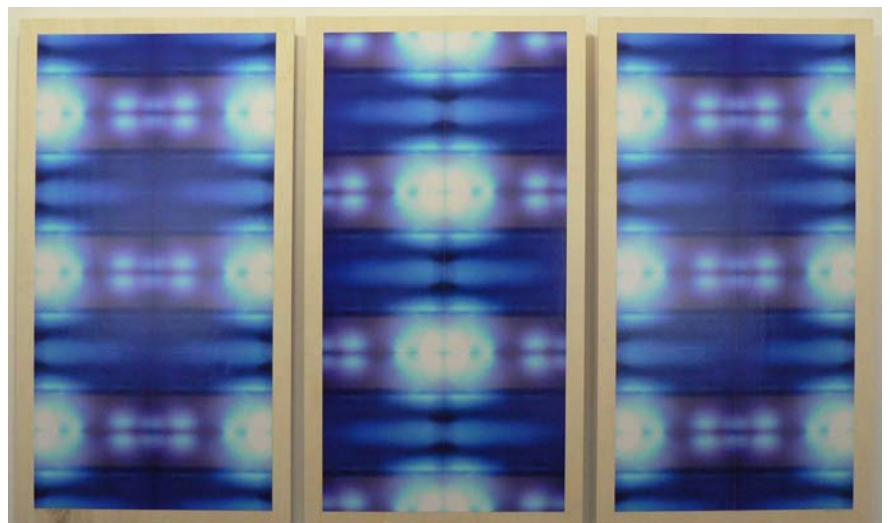

**Meditation + Konstruktion** / Torhaus Rombergpark

**Blaue Durchsicht**, 2er Montage, Laminat, ca. 160 x 240 cm

**LICHT II**  
FotoLeinwand 172 x 100 cm

**Wasserranke**  
Fotoobjekt, 300 x 15 cm

**Jää Kulta I**  
Limanat, 60 x 44 cm

**Tausend**  
Colorfotomontage, 130 x 70 cm

**LICHTBLAU**  
Colorfotomontage auf Holz, ca. 130 x 220 cm